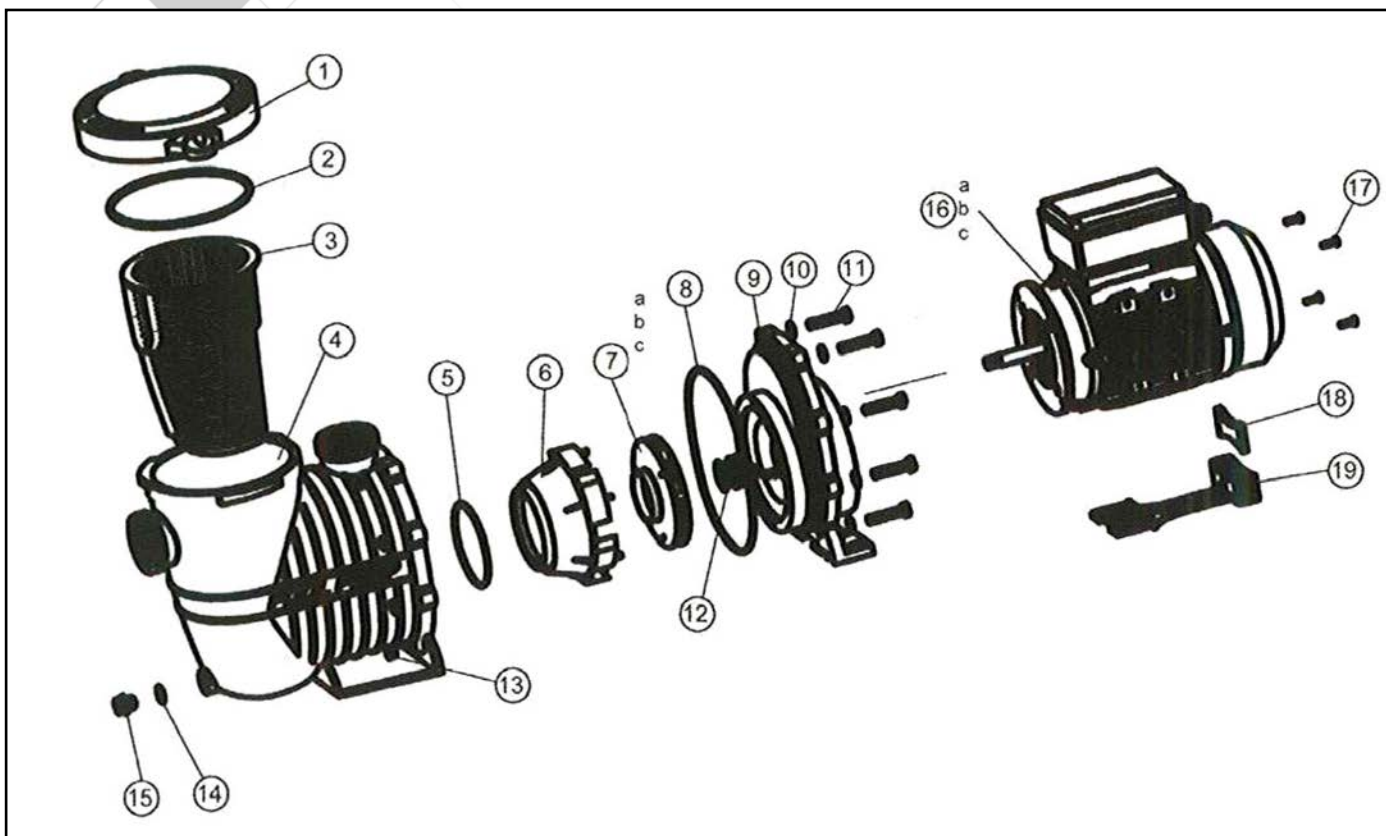

MOTOBOMBAS AUTOASPIRANTES 3/4 - 1 - 1,5 CV

Códigos Motobombas PQS:
10 m³/h x 0,75 CV - 1106743
13 m³/h x 1 CV - 1106740
15 m³/h x 1,5 CV - 1106742

Nº	CÓDIGO	DESCRIPCIÓN	DESCRIPCIÓN	Ud	PRECIO
1	9647252772	TAPA PREFILTRO	TAMPA CESTO	1	
2	965431042080	JUNTA TÓRICA TAPA CESTILLO	JUNTA TAMPA CESTO	1	
3	9647252704	CESTILLO	CESTO	1	
4	9647254201	CUERPO CESTILLO	CORPO CESTO	1	
5	965431032080	JUNTA CUERPO CESTILLO	JUNTA CORPO CESTO	1	
6	9647254203	DIFUSOR	DIFUSOR	1	
7a	9647254271	TURBINA 0,75 CV	TURBINA 0,75 CV	1	
7b	9647254371	TURBINA 1 CV	TURBINA 1 CV	1	
7c	9647254471	TURBINA 1,5 CV	TURBINA 1,5 CV	1	
8	965431075080	JUNTA TÓRICA	JUNTA	1	
9	9647254202	TAPA DE LA BOMBA	TAMPA BOMBA	1	
10	965244005000	ARANDELA TORNILLO M8	ARANDELA PARAFUSO M8	8	
11	965221009000	TORNILLO M8*40	PARAFUSO M8*40	8	
12	965028003000	SELLO MECÁNICO	VEDANTE MECÁNICO	1	
13	965231004000	TUERCA M8	PORCA M8	8	
14	965432002080	JUNTA TAPÓN DESAGÜE	JUNTA TAMPA DESAGUAMIENTO	1	
15	988601007	TAPÓN DESAGÜE	TAMPA DESAGUAMIENTO	1	
16a	965023002000	MOTOR 0,75 CV HP	MOTOR 0,75 CV HP	1	
16b	965023003000	MOTOR 1 CV HP	MOTOR 1 CV HP	1	
16c	965023004000	MOTOR 1,5 CV HP	MOTOR 1,5 CV HP	1	
17	965227002108	TORNILLO P8-32*5/8	PARAFUSO P8-32*5/8	4	
18	9647254205	PIE SOPORTE DE LA BASE	SUPORTE BASE	1	
19	9647254204	BASE SOPORTE	BASE	1