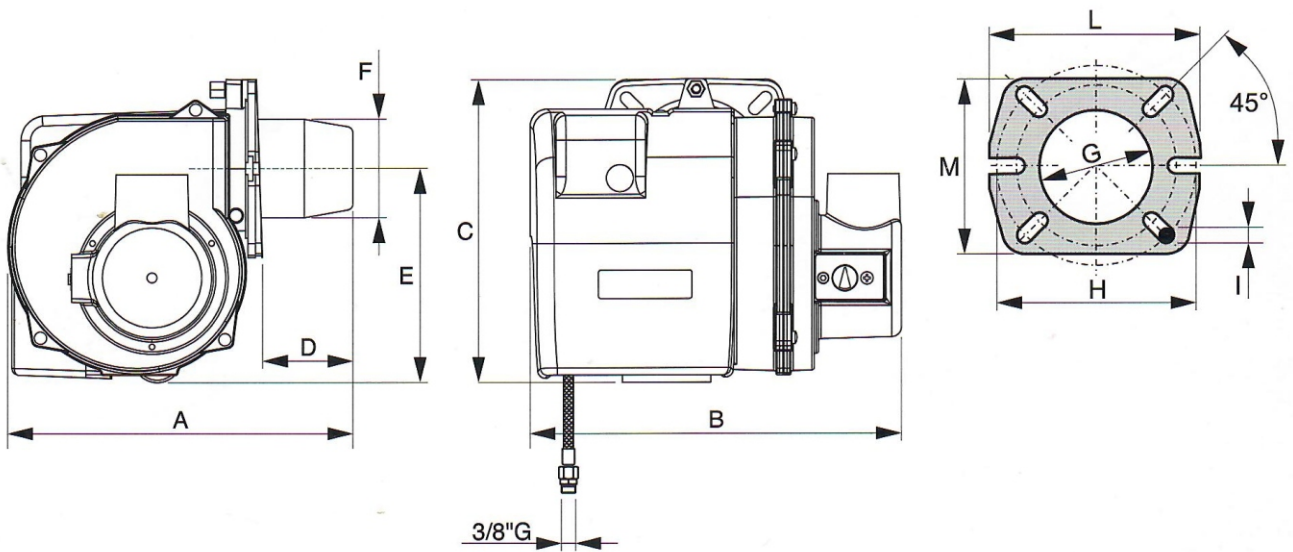

- Gama quemadores LOW NOx
- Regulación externa de cabeza de quemador
- Con carcasa
- Gama R con precalentador

MODELO	CAUDAL Kg/h	POTENCIA TÉRMICA kW	MOTOR 230V - 50Hz	CÓDIGO	PRECIO €
COMPACT ECO 3	1,2 - 3,5	14,5 - 32,2	100 W mon.	0U3T6AXA	590
COMPACT ECO 6	2,2 - 5,4	26,2 - 64,3	100 W mon.	0U3T8AXA	655
COMPACT ECO 3 R	1,2 - 3,5	14,5 - 32,2	100 W mon.	0U3T6RXA	625
COMPACT ECO 6 R	2,2 - 5,4	26,2 - 64,3	100 W mon.	0U3T8RXA	665

Dimensiones (mm) y brida de conexión

MODELO	A	B	C	D	E	ØF	ØG	ØH		I	L	M
								min	max			
COMPACT ECO 3	280	305	245	75	175	80	85	135	160	M8	170	144
COMPACT ECO 6	280	305	245	75	175	80	85	135	160	M8	170	144
COMPACT ECO 3 R	280	305	245	75	175	80	85	135	160	M8	170	144
COMPACT ECO 6 R	280	305	245	75	175	80	85	135	160	M8	170	144