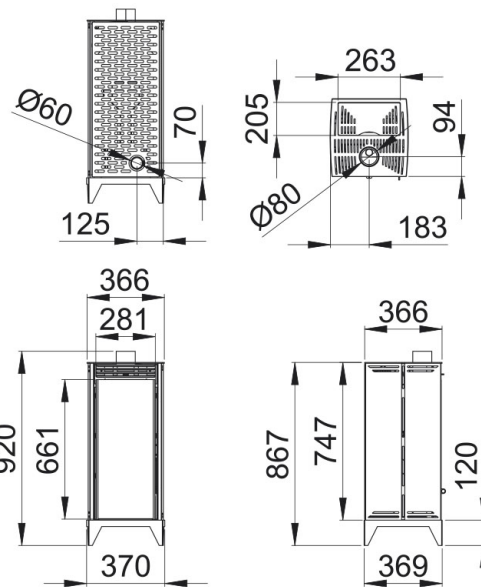

Características

- Sistema de Doble Combustión
- Sistema de Doble Cámara
- Sistema de Cristal Limpio
- Modelo diseñado para un fácil acceso a mantenimientos
- Sistema de anti-retorno de llama
- Válvula de sobrepresión de la cámara
- Potencia máx: 6kw
- Potencia máx-mín (kW): 5-3 kw
- Rendimiento (%): 83-89%
- Consumo máx-mín (kg/h): 1,5-0,9
- Volumen calefactable (m3): 125m3
- Capacidad del depósito (kg): 7,5kg
- Interior metálico
- Autonomía mín-máx (h.): 5-7h
- Peso (kg): 65kg
- Diámetro salida de humos (mm): 80mm
- Diámetro aspiración de aire (mm): 60mm